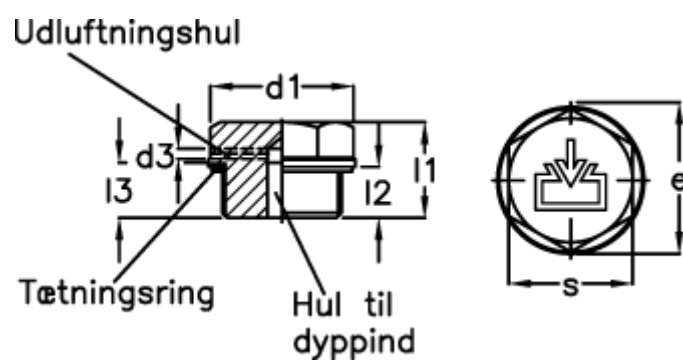

Varenummer: 20246528
Beskrivelse: E+G
Gevindprop GN 742-32-M26x1,5-ES-2

Mål

d1 = 32
d2 = M26x1,5
d3 = 2
d4 = M5
e = 31.2
l1 = 17.0
l2 = 9.0
s = 22